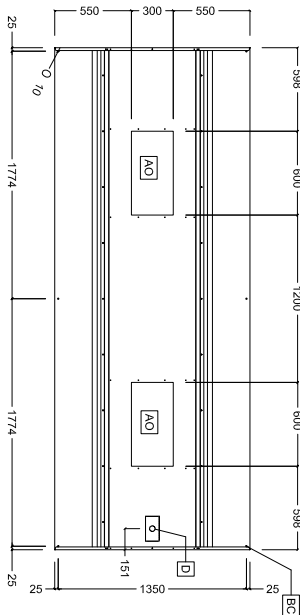

## Dampkappen Afzuigkap, rvs AISI304, rvs labyrint filters, eilandmodel, 3600x1400mm

Front aanzicht

Zij aanzicht

Boven aanzicht

### Algemene Gegevens:

Afmetingen, extern, breedte:	3600 mm
Afmetingen, extern, diepte:	1400 mm
Afmetingen, extern, hoogte:	500 mm
Gewicht, netto:	118 kg